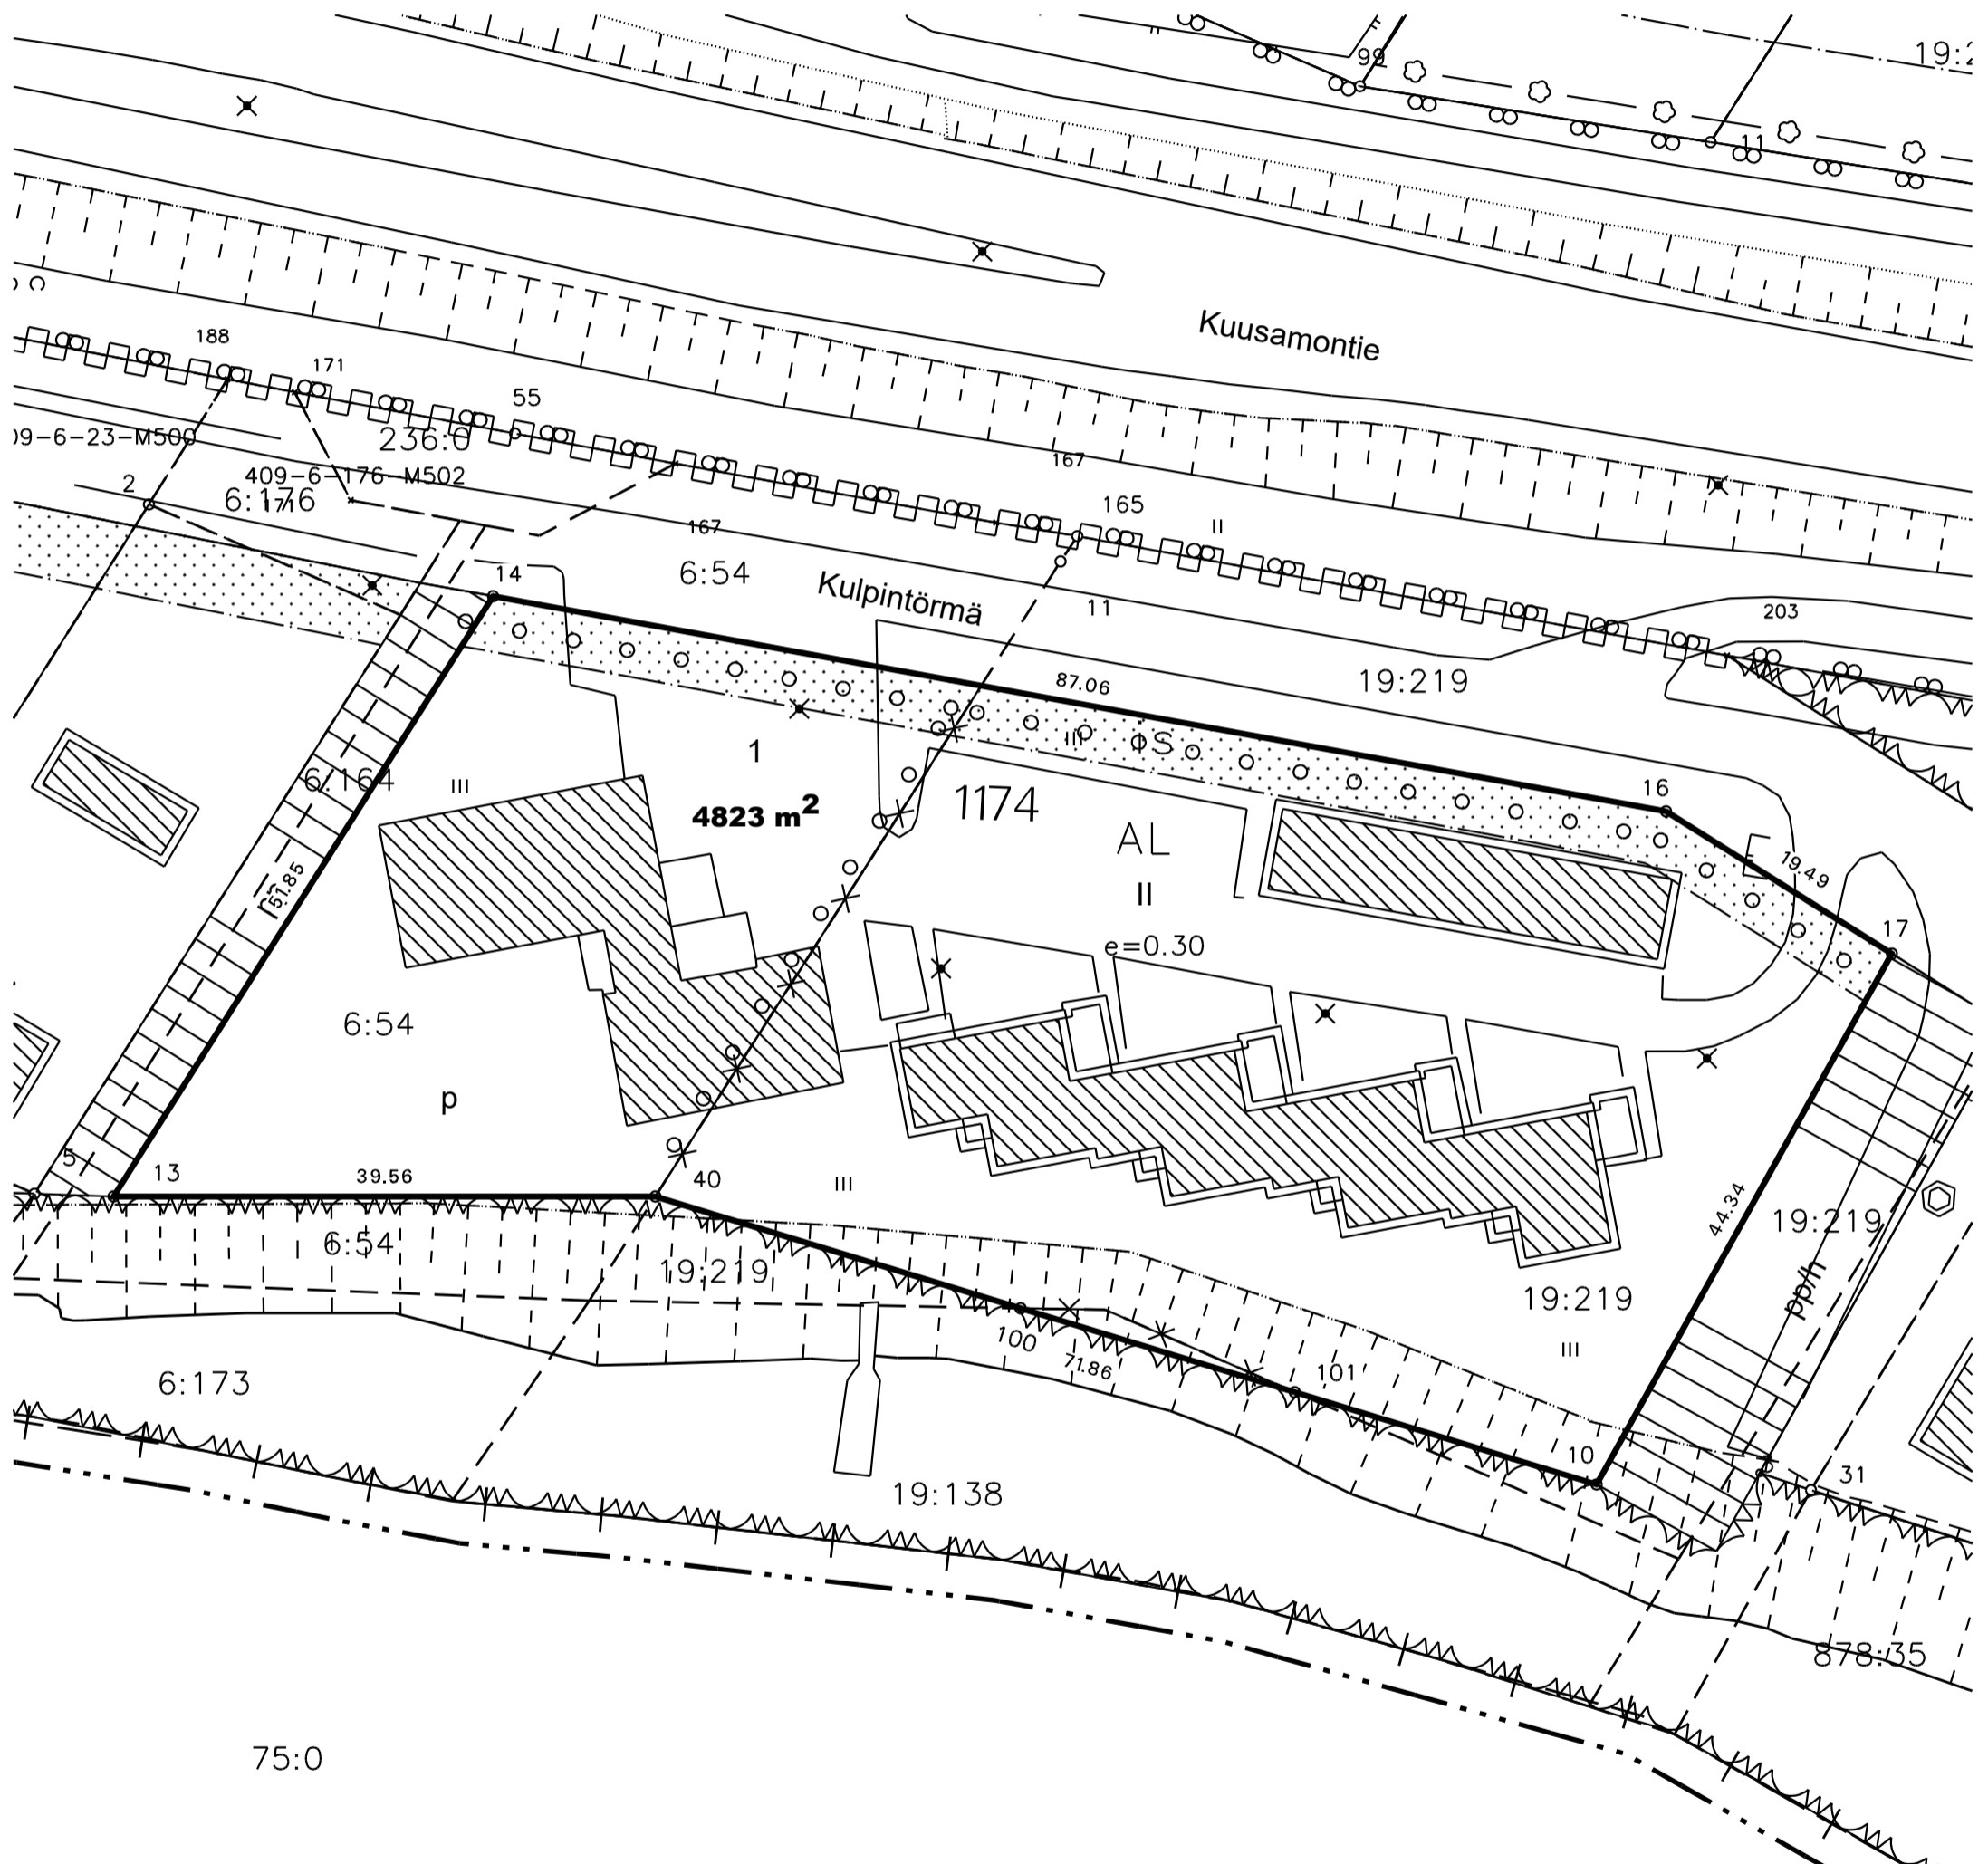

TONTTIJAKO		1:500		ROVANIEMI	
ASEMAKAAVA 1991-2-0		VAHVISTETTU 15.04.1991			
EDELLINEN TONTTIJAKO					
LASK. MM		TONTTIJAON LAATI TOIMITUSINSINÖÖRI		KAUP. OSA 15	
PIIRT. MM				KORTTELI 1174	
TARK. SÄ				Mikko Myllynen	
KAUPUNGINGEODEETTI HYVÄKSYNYT POHJAKARTAN JA TONTTIJAON				MUUTT. TONTIT	
				TJ-KARTTA 15-1174-1	

MUODOSTUMINEN

TONTTI	P-ALA	OSAPINTA-ALA	RN:o
1		18	409 19 138
		3196	409 19 219
		1609	409 6 54

KIINTEISTÖN NIMI
Valajas-Mukkala
Puhdistamo

KOORDINAATTILUETTELO

N:o	X	Y
10	7380383.261	26489453.070
13	7380404.283	26489344.795
14	7380448.107	26489372.499
16	7380432.404	26489458.136
17	7380422.011	26489474.624
40	7380404.284	26489384.351
100	7380396.127	26489411.014
101	7380390.007	26489431.019